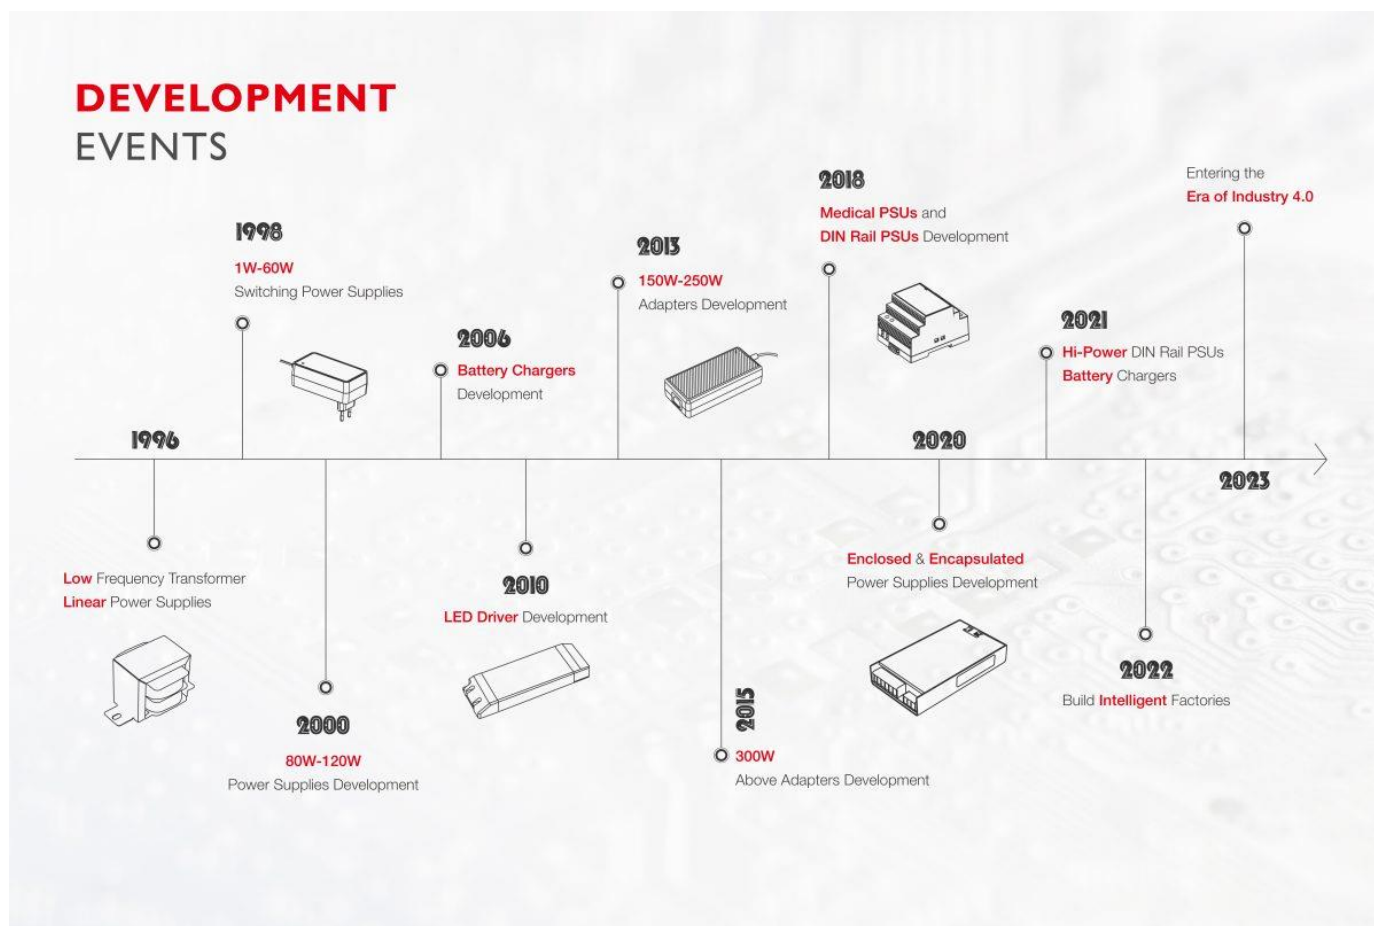

## Napájecí zdroje YINGJIAO v nabídce ECOM

V rámci rozšiřování sortimentu firmy ECOM a doplnění naší nabídky napájecích zdrojů o další typy jsme do našeho sortimentu zařadili firmu YINGJIAO. Tato firma má dlouholeté zkušenosti s vývojem a výrobou napájecích zdrojů, které mnoho výrobců či dodavatelů napájecích zdrojů dodává pod vlastním značením. Ve velmi širokém sortimentu, který firma YINGJIAO nabízí, naleznete zdroje v podobě modulů do plošného spoje, vestavné zdroje s krytem i bez, zásuvkové i stolní adaptéry, DIN lištové napájecí i záložní zdroje na DIN lištu. Kromě tohoto sortimentu jsou pak v nabídce například také zdroje pro osvětlení, lékařské přístroje a nabíječe baterií. Výrobky disponují řadou certifikátů, firma má také vlastní dobře vybavenou EMC laboratoř. Do nabídky ECOM nyní zařazujeme především zdroje na DIN lištu a vestavné zdroje různých výkonů a provedení.

### Stručný přehled produktů v nabídce firmy YINGJIAO

- zdroje AC/DC – zalité DIP moduly 5 ~ 90W
- zdroje AC/DC – nezalité moduly 3 ~ 36W
- vestavné AC/DC různých provedení 25 ~ 750W

- zdroje a záložní zdroje na DIN lištu 15 ~ 960W
- stolní a zásuvkové adaptéry 6 ~ 400W
- zdroje pro LED osvětlení, vodotěsné zdroje, nabíječky, atd.

### Příklady provedení zdrojů na DIN lištu